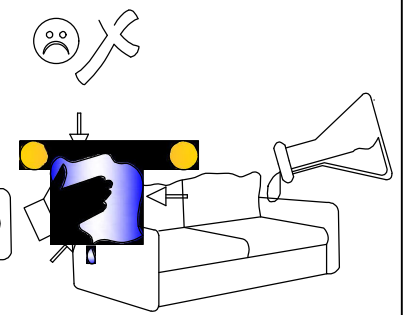

INSTRUKCJA MONTAŻU
ASSEMBLING INSTRUCTIONS

SOLA SOFA

Proszę zapoznać się z instrukcją przed rozpoczęciem montażu.

Before starting refer to the assembling instruction.

Elementy w zestawie

A	B	C	D	E	F	G
x 8	4 x 45 x 8	x 8	4 x 35 x 8	x 2	4 x 45 x 6	4 x 20 x 2

1).

a).

b).

c).

2).

	
4 x 45 x 6	4 x 20 x 2

3).

					
	x 2	x 2	x 2	x 8	x 2

3).

Ostrzeżenie!

Korzystanie z funkcji spania jest możliwe tylko po ustawieniu sofy wzdłuż ściany.
Po rozłożeniu funkcji spania należy dosunąć sofę do ściany, co uniemożliwia podniesienie się oparcia podczas korzystania z funkcji.