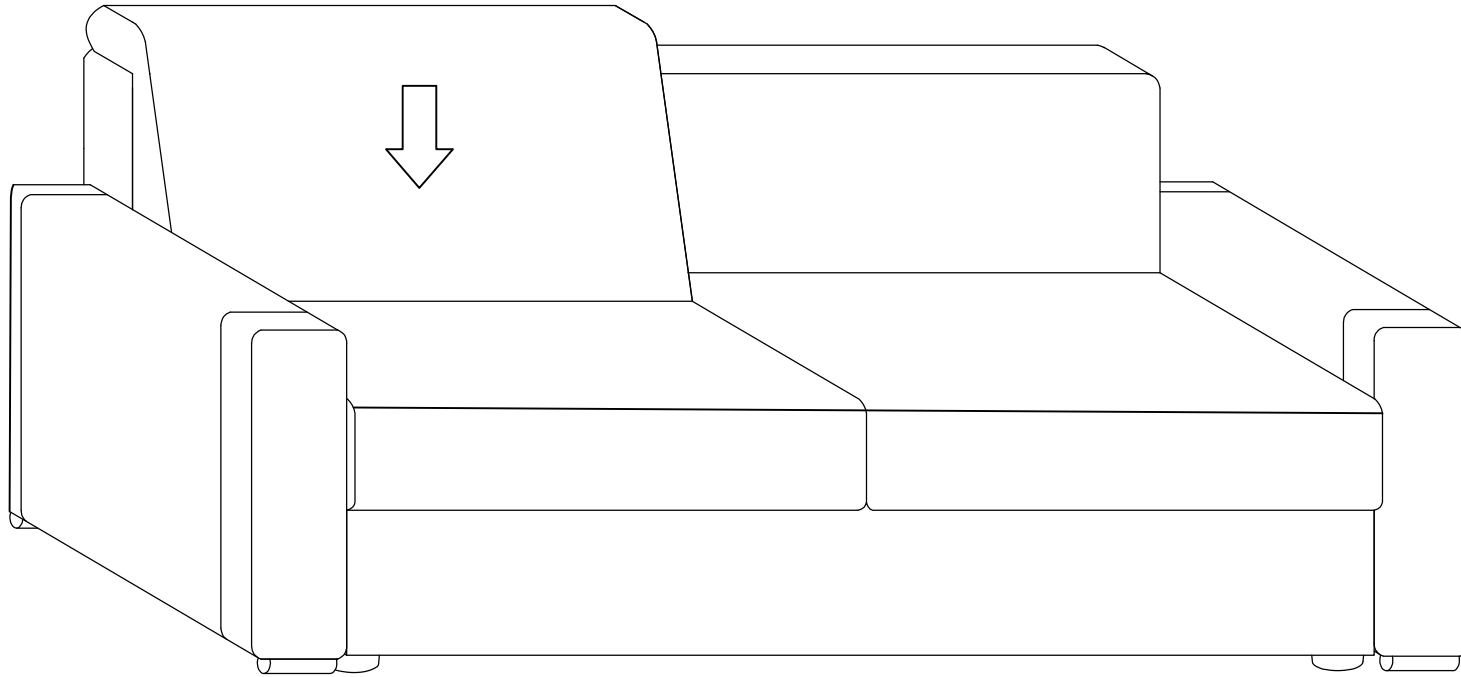

INSTRUKCJA MONTAŻU
ASSEMBLING INSTRUCTIONS

SOLA SOFA

Proszę zapoznać się z instrukcją przed rozpoczęciem montażu.

Before starting refer to the assembling instruction.

Elementy w zestawie

A	B	C	D	E	F	G
x 8	4 x 45 x 8	x 8	4 x 35 x 8	x 2	4 x 45 x 6	4 x 20 x 2

1).

a).

b).

c).

2).

	
4 x 45 x 6	4 x 20 x 2

3).

					
	x 2	x 2	x 2	x 8	x 2

3).

Ostrzeżenie!

Korzystanie z funkcji spania jest możliwe tylko po ustawieniu sofy wzdłuż ściany.
Po rozłożeniu funkcji spania należy dosunąć sofę do ściany, co uniemożliwia podniesienie się oparcia podczas korzystania z funkcji.